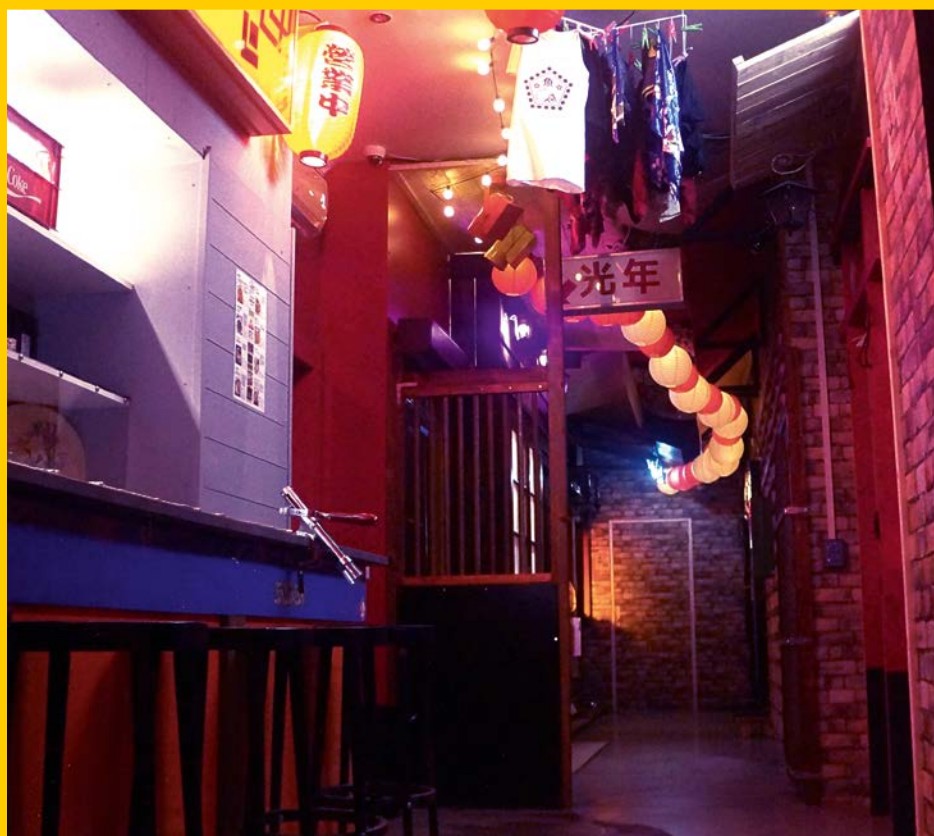

Contactez-nous pour plus d'informations !

DÉCOUVREZ NOS SALLES À LA QUALITÉ RECONNUE

SUPER ALPHA WORLD

3 À 8 JOUEURS
DIFFICULTÉ : 🔒🔒🔒🔒🔒

L'agent Alpha a volé le code source d'ORA, l'intelligence artificielle d'ESCAPE TIME. Nous savons qu'il a caché ces données quelque part dans une salle d'arcade en 1987 où il avait l'habitude de jouer quand il était jeune. Vous devez vous rendre sur place et retrouver le code source.